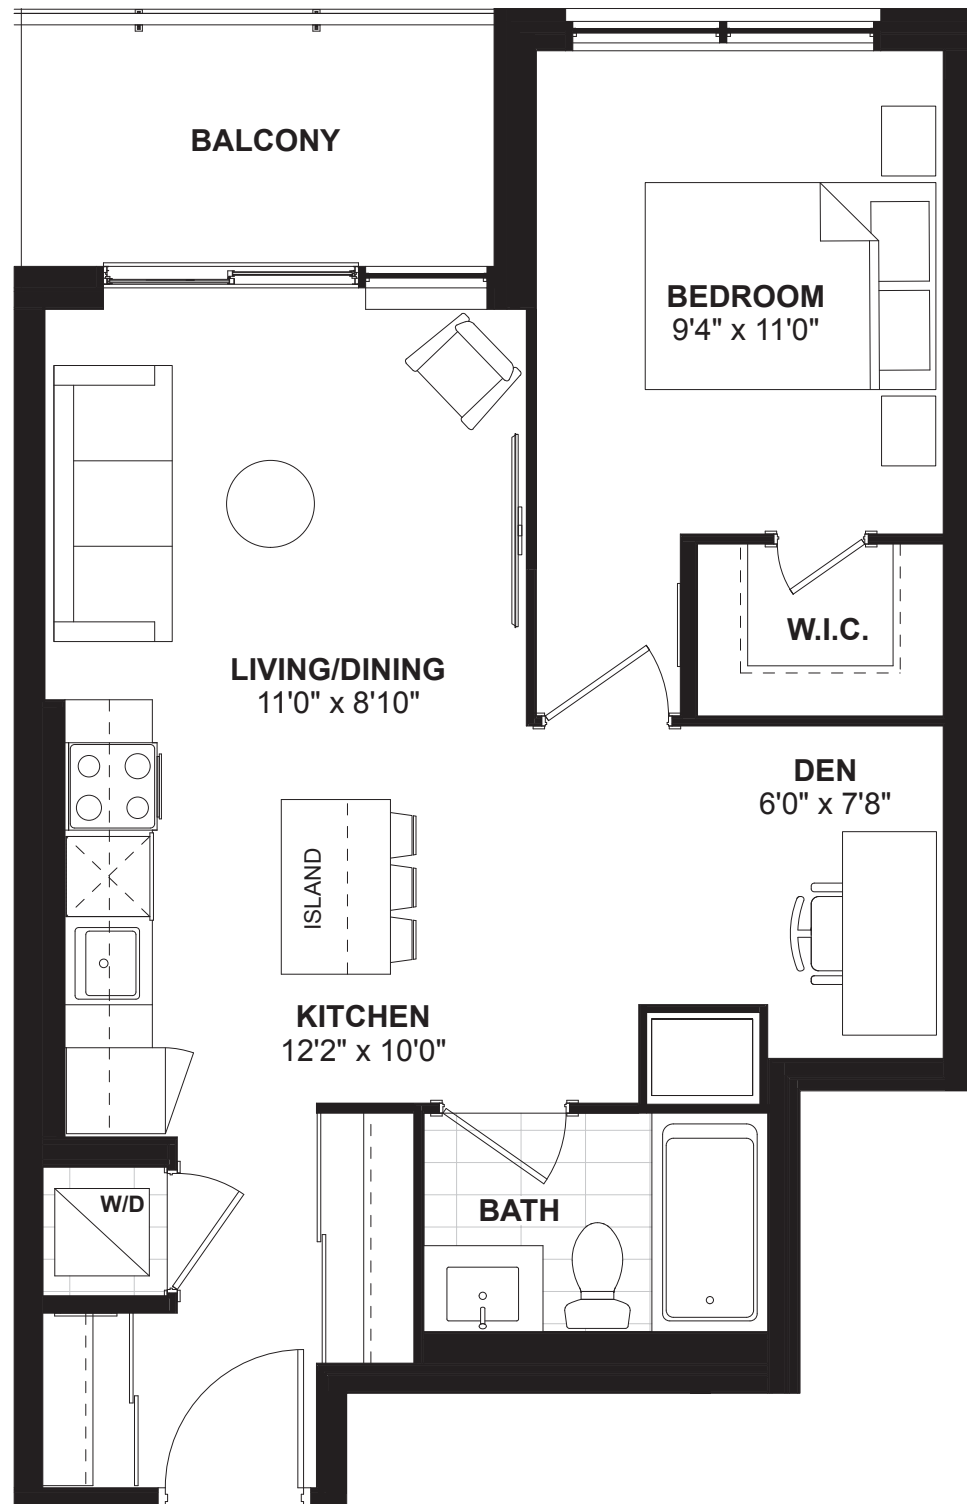

1E+D

1 BEDROOM + DEN • 603 SQ. FT.