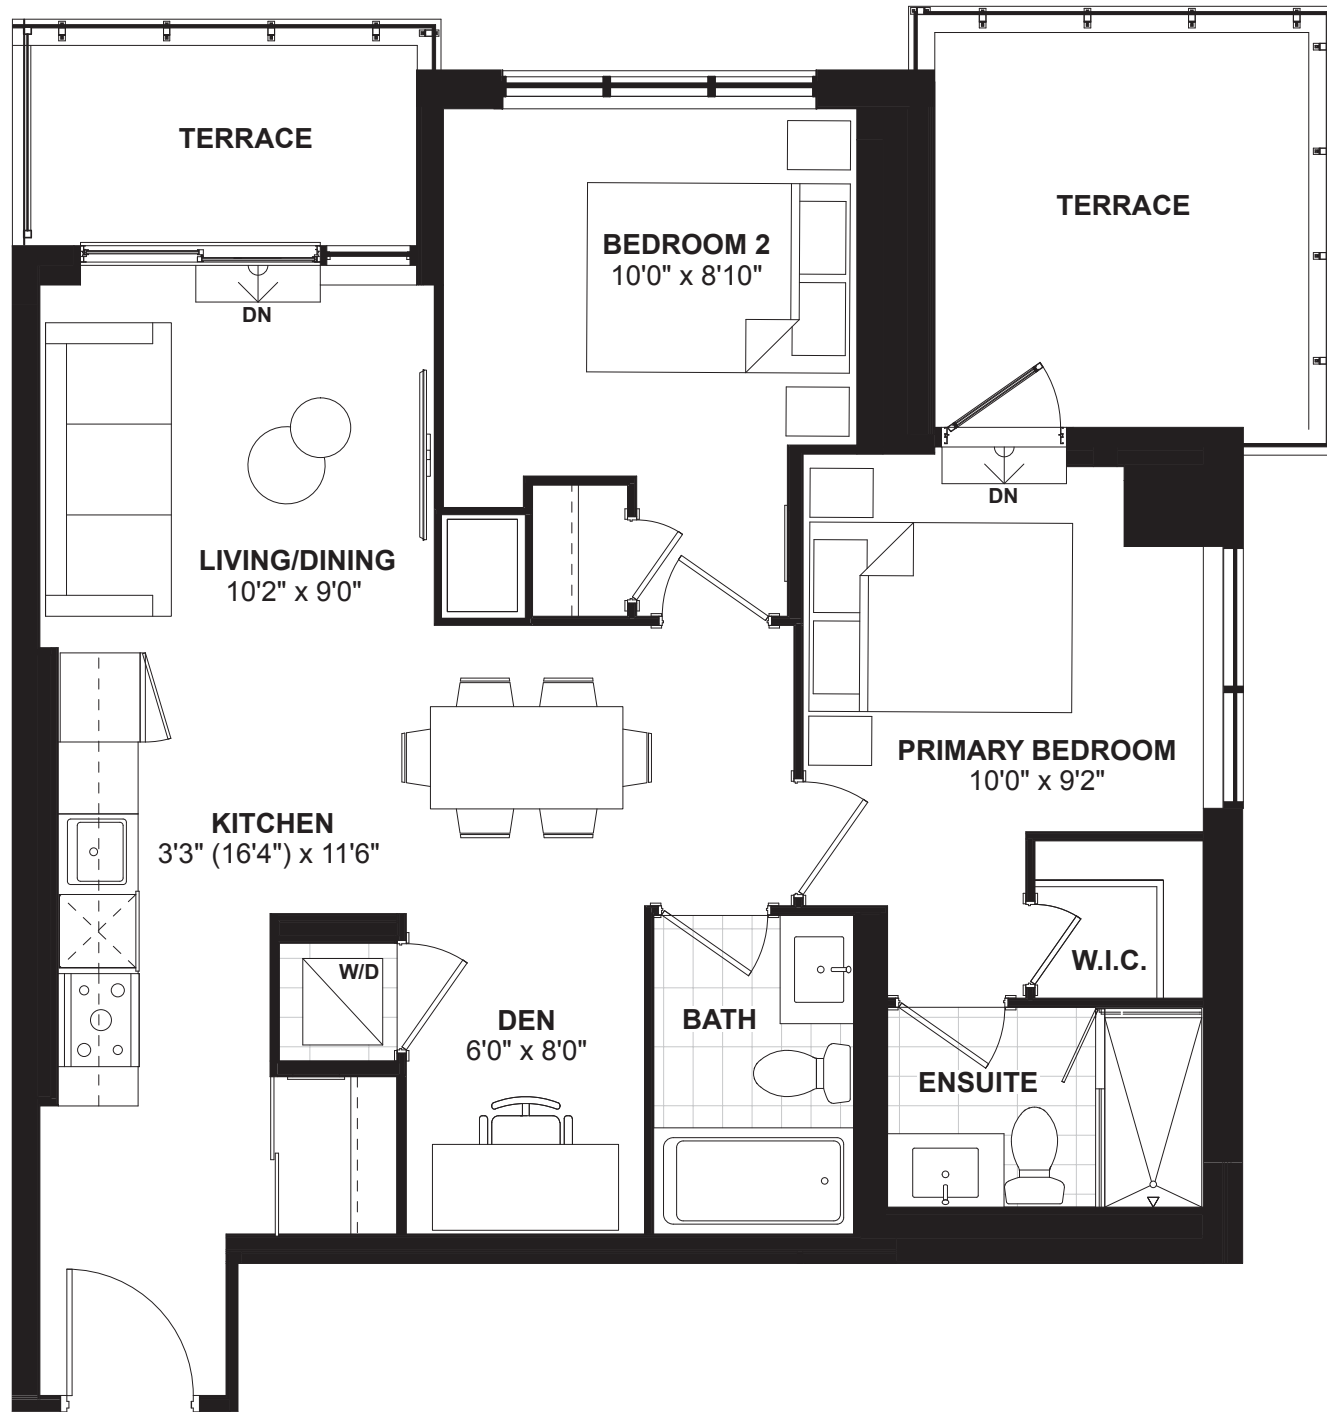

# 2E+D

2 BEDROOM + DEN • 950 SQ. FT.

FLOORS 3-6

# 2M+D

2 BEDROOM + DEN • 806 SQ. FT.

FLOOR 2