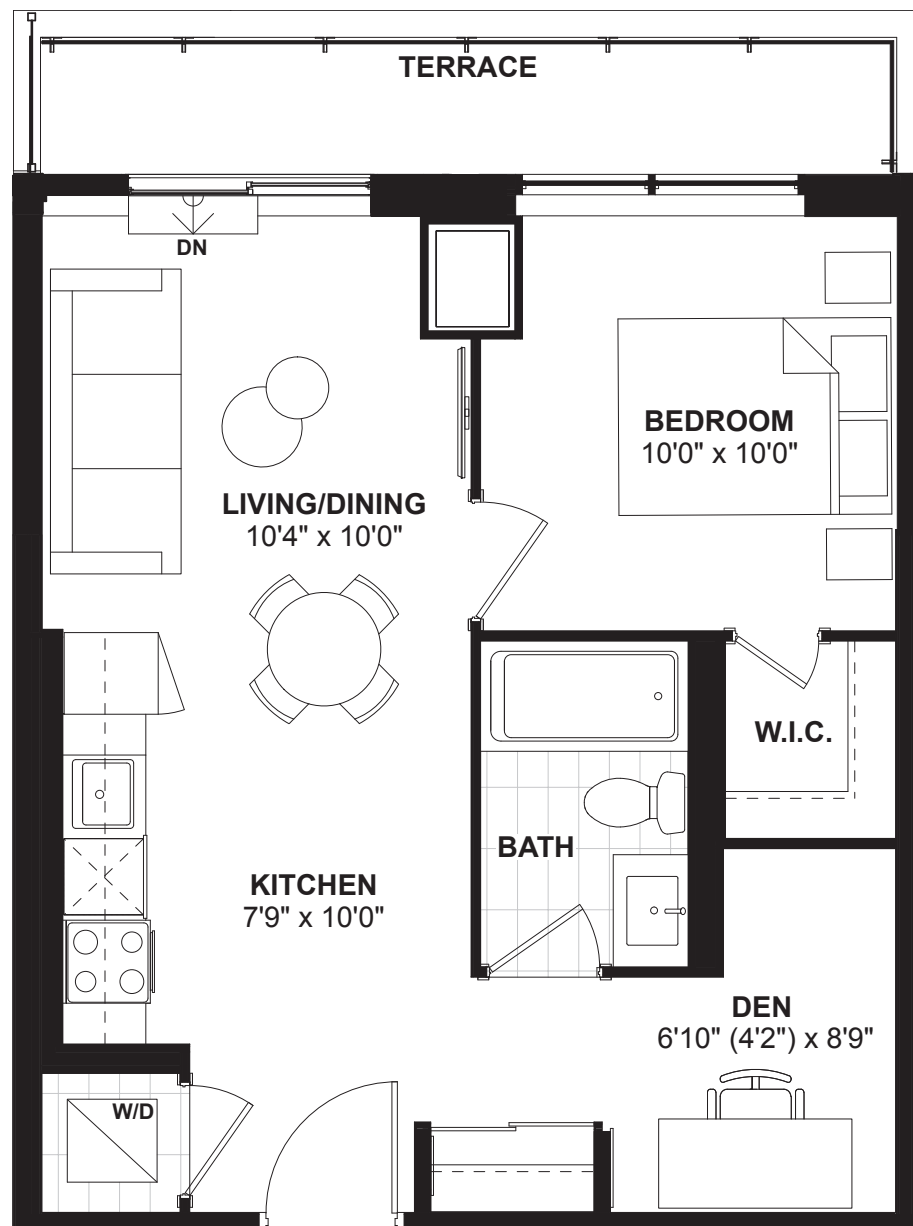

1M+D

1 BEDROOM + DEN • 540 SQ. FT.