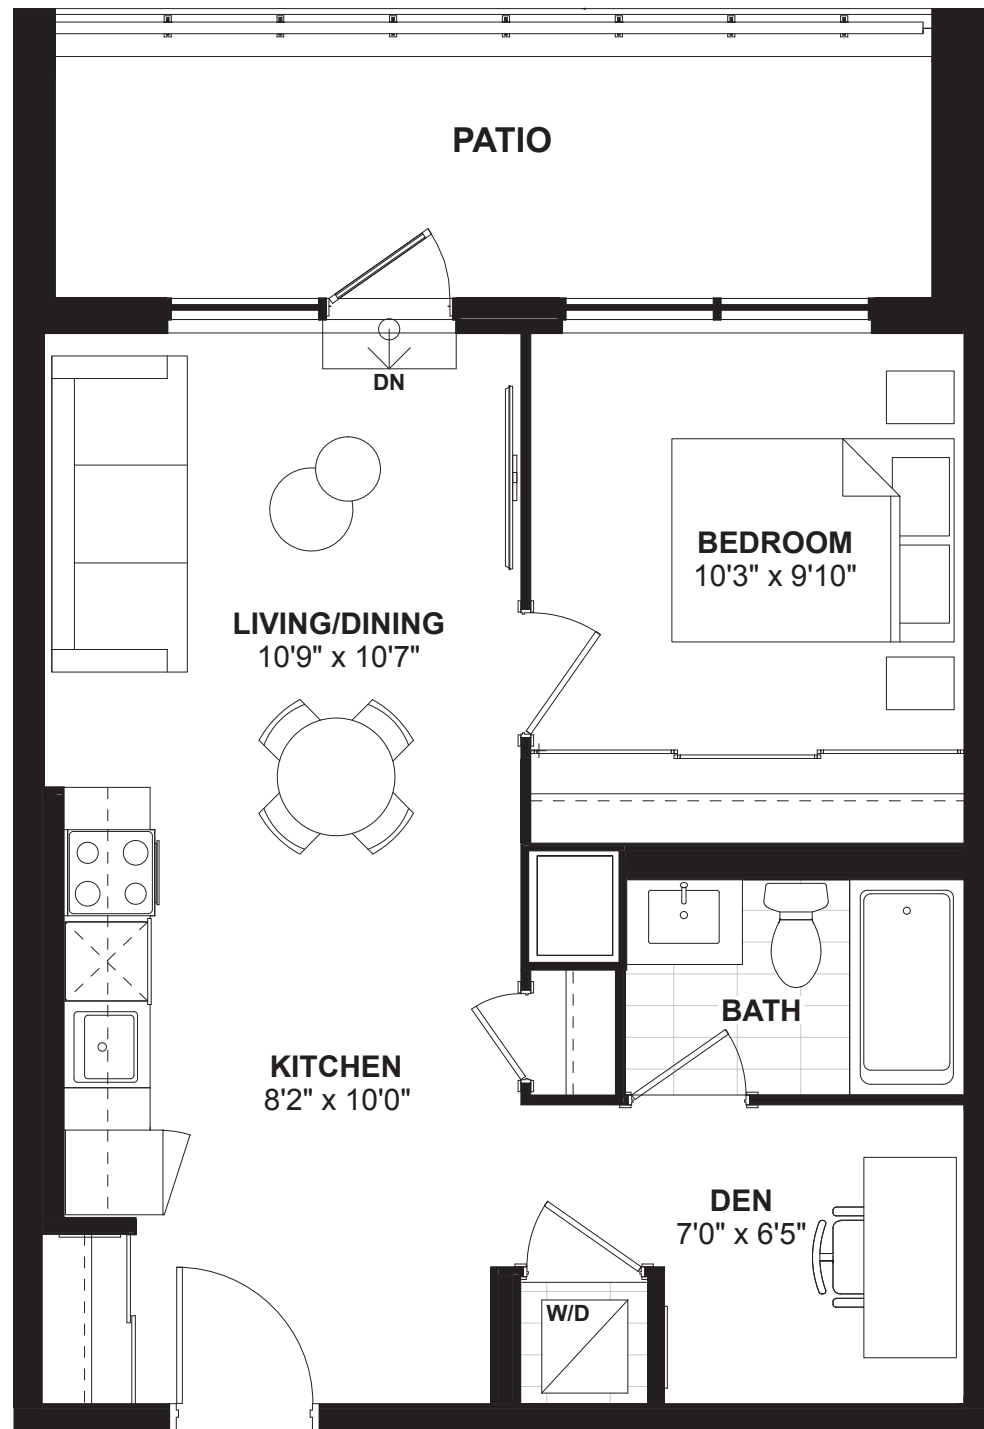

# 1G+D

1 BEDROOM + DEN • 674 SQ. FT.

FLOORS 3-6

# 1J+D

1 BEDROOM + DEN • 597 SQ. FT.

FLOOR 1