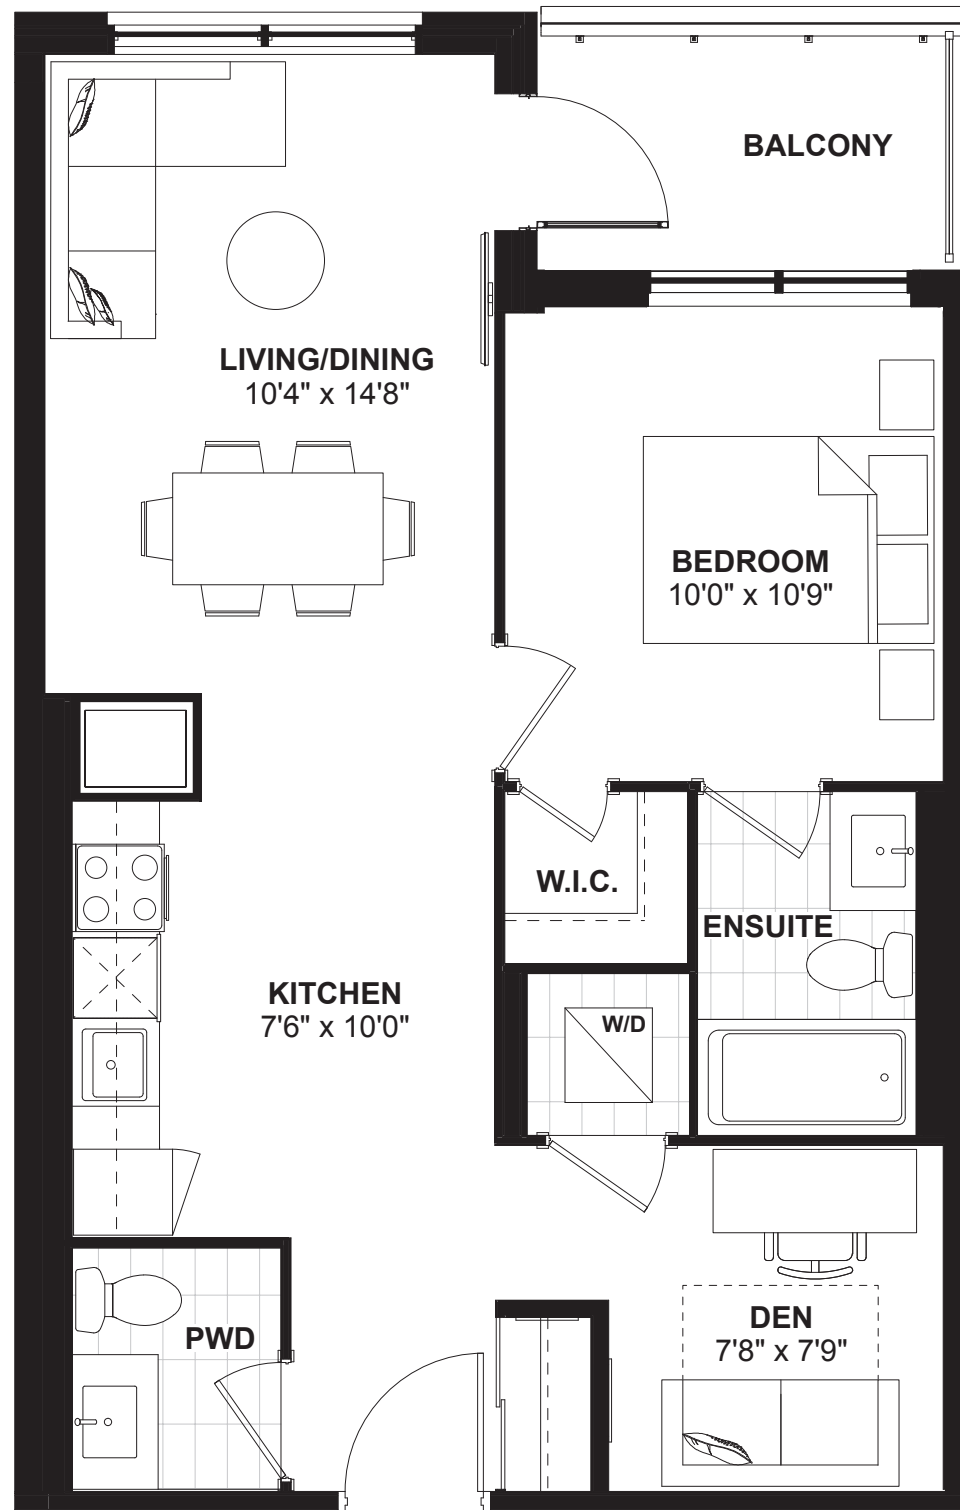

1G+D

1 BEDROOM + DEN • 674 SQ. FT.