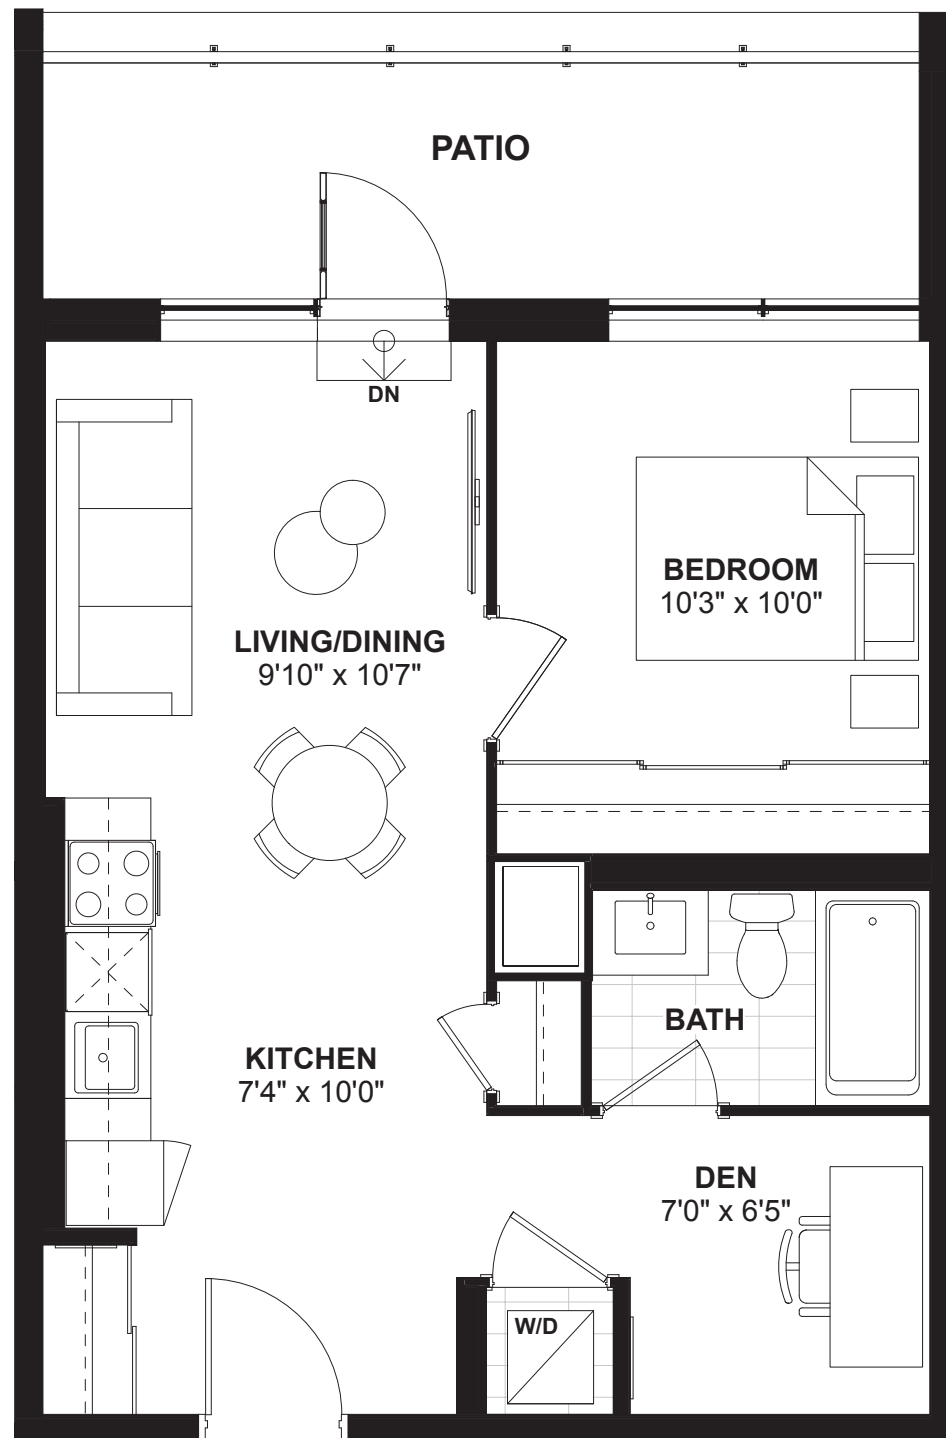

# 1J+D

1 BEDROOM + DEN • 597 SQ. FT.

FLOOR 1

# 1K+D

1 BEDROOM + DEN • 566 SQ. FT.

FLOOR 1